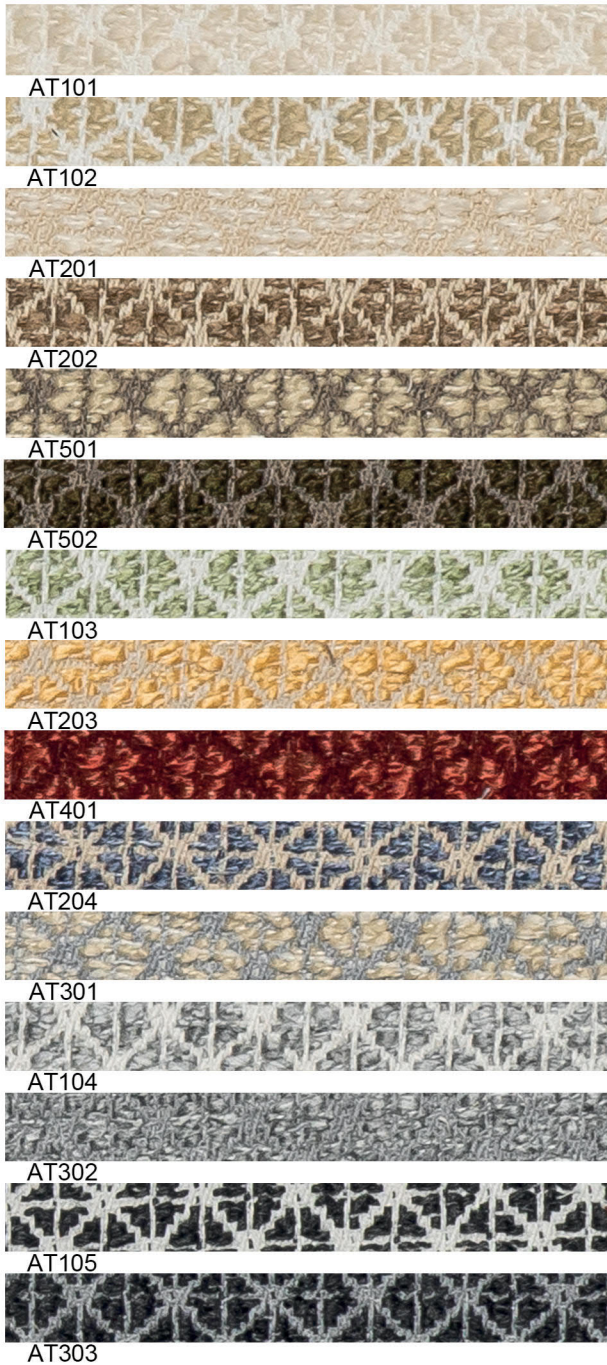

A - CORE AT-105

B - TWIST AT- 019 (ver colorido en página 19)

C - BARCEL BASIC

D - FORT VERDE

E - NATAL VERDE

COLECCIÓN CORE

FORT VERDE

NATAL VERDE

BARCEL VERDE